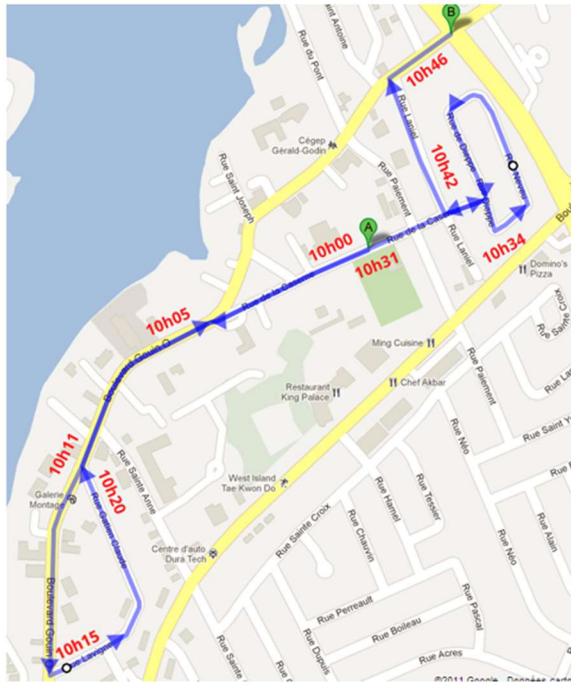

Le courrier des lutins

Dimanche 6 décembre

(Annulé en cas de forte pluie)

Le bureau de poste du Père Noël ouvre ses portes!!!

Remets ta lettre à un des lutins qui la livrera au Père Noël

N'oublie pas d'écrire ton adresse complète ainsi que l'adresse du Père Noël sur l'enveloppe :

**PÈRE NOËL
PÔLE NORD
HOH OHO
CANADA**

Trajets des lutins (horaires sur le site Internet de l'arrondissement)

District de Sainte-Geneviève

District de Jacques-Bizard

District de Denis-Benjamin-Viger

District de Pierre-Forget