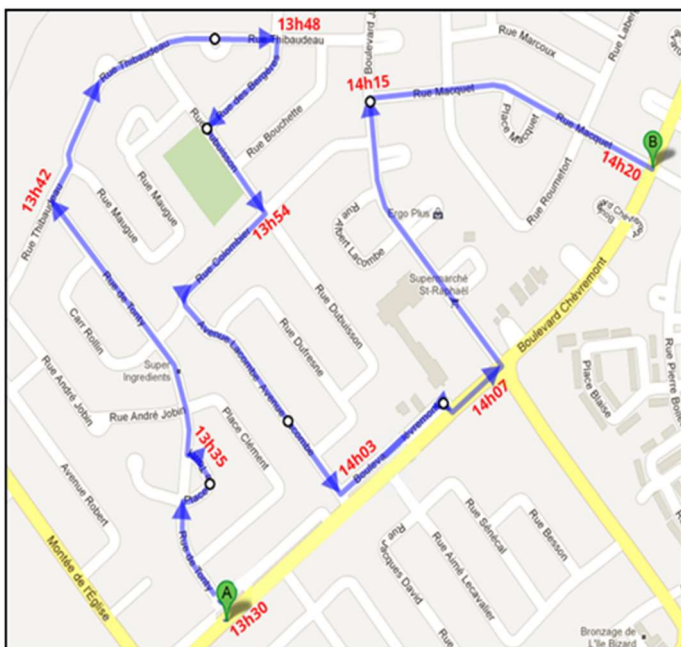

Le courrier des lutins

Dimanche 6 décembre

(Annulé en cas de forte pluie)

Le bureau de poste du Père Noël ouvre ses portes!!!

Remets ta lettre à un des lutins qui la livrera au Père Noël

N'oublie pas d'écrire ton adresse complète ainsi que l'adresse du Père Noël sur l'enveloppe :

**PÈRE NOËL
PÔLE NORD
HOH OHO
CANADA**

Trajets des lutins (horaires sur le site Internet de l'arrondissement)

District de Sainte-Geneviève

District de Jacques-Bizard

District de Denis-Benjamin-Viger

District de Pierre-Forget