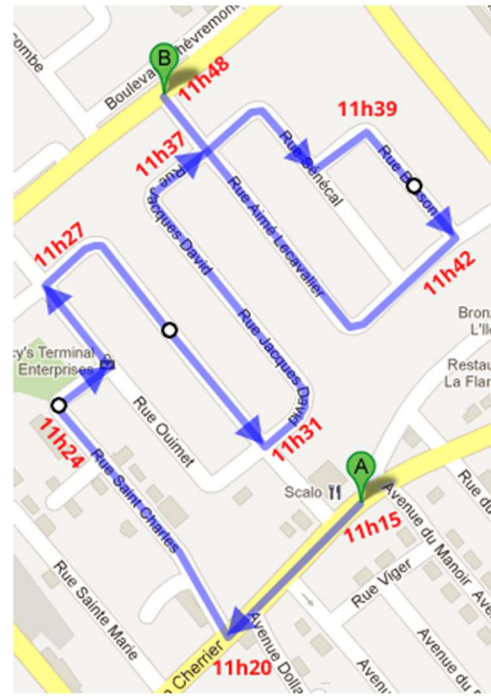

Le courrier des lutins

Dimanche 6 décembre

(Annulé en cas de forte pluie)

Le bureau de poste du Père Noël ouvre ses portes!!!

Remets ta lettre à un des lutins qui la livrera au Père Noël

N'oublie pas d'écrire ton adresse complète ainsi que l'adresse du Père Noël sur l'enveloppe :

**PÈRE NOËL
PÔLE NORD
HOH OHO
CANADA**

Trajets des lutins (horaires sur le site Internet de l'arrondissement)

District de Sainte-Geneviève

District de Jacques-Bizard

District de Denis-Benjamin-Viger

District de Pierre-Forget