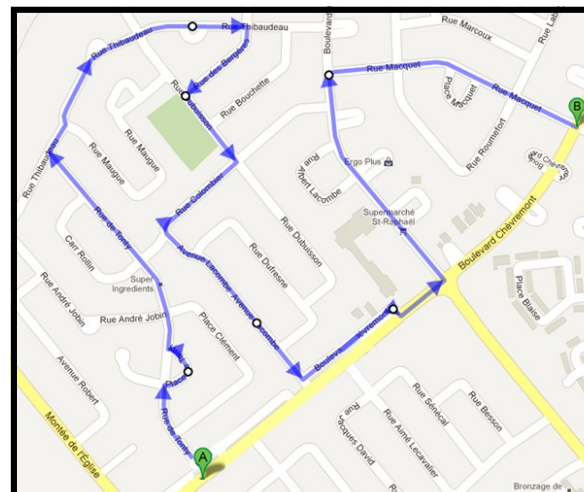

N'oublie pas d'écrire ton
adresse complète ainsi que
l'adresse du Père Noël sur
l'enveloppe :

PÈRE NOËL
PÔLE NORD
H0H 0H0
CANADA

Trajets des lutins

District de Sainte-Geneviève
Départ : 10 h

District de Jacques-Bizard
Départ : 11 h 15

District de Denis-Benjamin-Viger
Départ : 13 h 30

District de Pierre-Foretier
Départ : 14 h 30

Le courrier des lutins

Dimanche 6 décembre

(Annulé en cas de forte pluie)

Le bureau de poste du Père Noël
ouvre ses portes!!!

Remets ta lettre à un des lutins
qui la livrera au Père Noël

(parcours au verso et horaires sur le site
Internet de l'arrondissement).

N'oublie pas d'écrire ton
adresse complète ainsi que
l'adresse du Père Noël sur
l'enveloppe :

PÈRE NOËL
PÔLE NORD
HOH OHO
CANADA

Trajets des lutins

District de Sainte-Geneviève
Départ : 10 h

District de Jacques-Bizard
Départ : 11 h 15

District de Denis-Benjamin-Viger
Départ : 13 h 30

District de Pierre-Foretier
Départ : 14 h 30