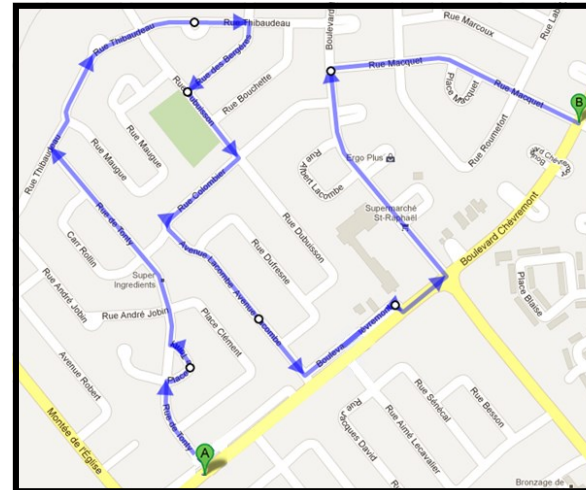

N'oublie pas d'écrire ton
adresse complète ainsi que
l'adresse du Père Noël sur
l'enveloppe :

PÈRE NOËL
PÔLE NORD
H0H 0H0
CANADA

Trajets des lutins

District de Sainte-Geneviève
Départ : 10 h

District de Jacques-Bizard
Départ : 11 h 15

District de Denis-Benjamin-Viger
Départ : 13 h 30

District de Pierre-Foretier
Départ : 14 h 30

Le courrier des lutins

Dimanche 6 décembre

(Annulé en cas de forte pluie)

Le bureau de poste du Père Noël
ouvre ses portes!!!

Remets ta lettre à un des lutins
qui la livrera au Père Noël

(parcours au verso et horaires sur le site
Internet de l'arrondissement).

N'oublie pas d'écrire ton
adresse complète ainsi que
l'adresse du Père Noël sur
l'enveloppe :

PÈRE NOËL
PÔLE NORD
HOH OHO
CANADA

Trajets des lutins

District de Sainte-Geneviève
Départ : 10 h

District de Jacques-Bizard
Départ : 11 h 15

District de Denis-Benjamin-Viger
Départ : 13 h 30

District de Pierre-Foretier
Départ : 14 h 30