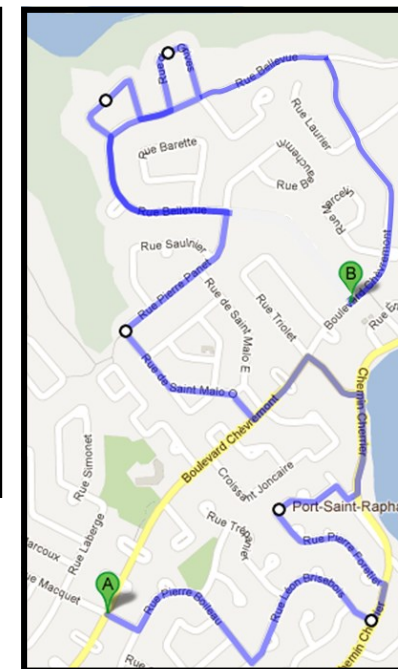

N'oublie pas d'écrire ton
adresse complète ainsi que
l'adresse du Père Noël sur
l'enveloppe :

PÈRE NOËL
PÔLE NORD
H0H 0H0
CANADA

Trajets des lutins

District de Sainte-Geneviève
Départ : 10 h

District de Jacques-Bizard
Départ : 11 h 15

District de Denis-Benjamin-Viger
Départ : 13 h 30

District de Pierre-Foretier
Départ : 14 h 30

Le courrier des lutins

Dimanche 6 décembre

(Annulé en cas de forte pluie)

Le bureau de poste du Père Noël
ouvre ses portes!!!

Remets ta lettre à un des lutins
qui la livrera au Père Noël

(parcours au verso et horaires sur le site
Internet de l'arrondissement).

N'oublie pas d'écrire ton
adresse complète ainsi que
l'adresse du Père Noël sur
l'enveloppe :

PÈRE NOËL
PÔLE NORD
HOH OHO
CANADA

Trajets des lutins

District de Sainte-Geneviève
Départ : 10 h

District de Jacques-Bizard
Départ : 11 h 15

District de Denis-Benjamin-Viger
Départ : 13 h 30

District de Pierre-Foretier
Départ : 14 h 30