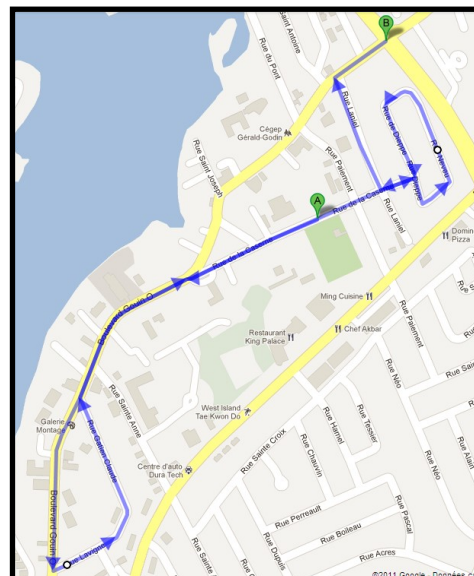

Le courrier des lutins

Dimanche 6 décembre

(Annulé en cas de forte pluie)

Le bureau de poste du Père Noël
ouvre ses portes!!!

Remets ta lettre à un des lutins
qui la livrera au Père Noël
(parcours au verso et horaires sur le site
Internet de l'arrondissement).

N'oublie pas d'écrire ton
adresse complète ainsi que
l'adresse du Père Noël sur
l'enveloppe :

PÈRE NOËL
PÔLE NORD
H0H 0H0
CANADA

Trajets des lutins

District de Sainte-Geneviève
Départ : 10 h

District de Jacques-Bizard
Départ : 11 h 15

Remets ta lettre à un des lutins
qui la livrera au Père Noël

(parcours au verso et horaires sur le site
Internet de l'arrondissement).

N'oublie pas d'écrire ton
adresse complète ainsi que
l'adresse du Père Noël sur
l'enveloppe :

PÈRE NOËL
PÔLE NORD
HOH OHO
CANADA

Trajets des lutins

District de Sainte-Geneviève
Départ : 10 h

District de Jacques-Bizard
Départ : 11 h 15

District de Denis-Benjamin-Viger
Départ : 13 h 30

District de Pierre-Foretier
Départ : 14 h 30