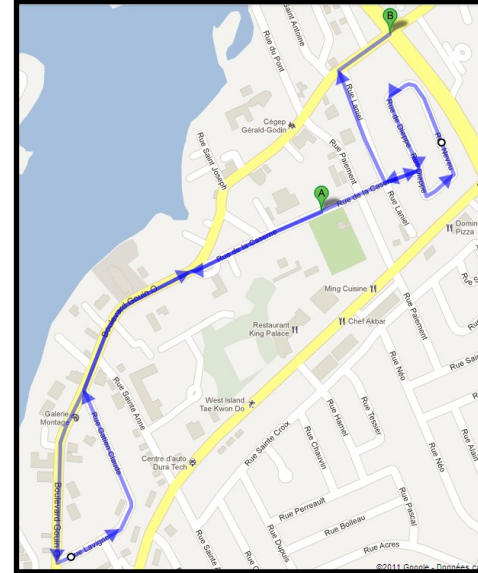

N'oublie pas d'écrire ton
adresse complète ainsi que
l'adresse du Père Noël sur
l'enveloppe :

PÈRE NOËL
PÔLE NORD
H0H 0H0
CANADA

Trajets des lutins

District de Sainte-Geneviève
Départ : 10 h

District de Jacques-Bizard
Départ : 11 h 15

District de Denis-Benjamin-Viger
Départ : 13 h 30

District de Pierre-Foretier
Départ : 14 h 30

Le courrier des lutins

Dimanche 6 décembre

(Annulé en cas de forte pluie)

Le bureau de poste du Père Noël
ouvre ses portes!!!

Remets ta lettre à un des lutins
qui la livrera au Père Noël

(parcours au verso et horaires sur le site
Internet de l'arrondissement).

N'oublie pas d'écrire ton
adresse complète ainsi que
l'adresse du Père Noël sur
l'enveloppe :

PÈRE NOËL
PÔLE NORD
HOH OHO
CANADA

Trajets des lutins

District de Sainte-Geneviève
Départ : 10 h

District de Jacques-Bizard
Départ : 11 h 15

District de Denis-Benjamin-Viger
Départ : 13 h 30

District de Pierre-Foretier
Départ : 14 h 30