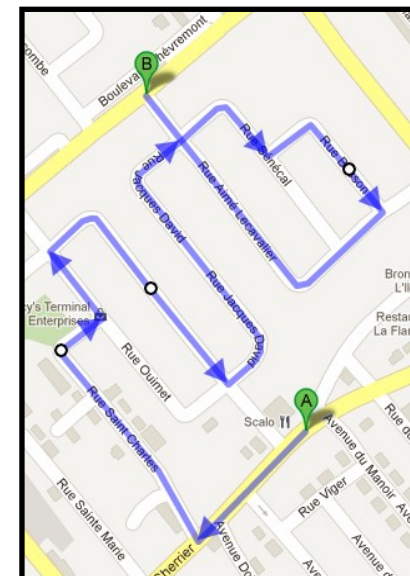

Le courrier des lutins

Dimanche 6 décembre

(Annulé en cas de forte pluie)

Le bureau de poste du Père Noël
ouvre ses portes!!!

Remets ta lettre à un des lutins
qui la livrera au Père Noël
(parcours au verso et horaires sur le site
Internet de l'arrondissement).

N'oublie pas d'écrire ton
adresse complète ainsi que
l'adresse du Père Noël sur
l'enveloppe :

PÈRE NOËL
PÔLE NORD
H0H 0H0
CANADA

Trajets des lutins

District de Sainte-Geneviève
Départ : 10 h

District de Jacques-Bizard
Départ : 11 h 15

District de Denis-Benjamin-Viger
Départ : 13 h 30

District de Pierre-Foretier
Départ : 14 h 30

Le courrier des lutins

Dimanche 6 décembre

(Annulé en cas de forte pluie)

Le bureau de poste du Père Noël
ouvre ses portes!!!

PÈRE NOËL
PÔLE NORD
HOH OHO
CANADA

Trajets des lutins

District de Sainte-Geneviève
Départ : 10 h

District de Jacques-Bizard
Départ : 11 h 15

District de Denis-Benjamin-Viger
Départ : 13 h 30

District de Pierre-Foretier
Départ : 14 h 30