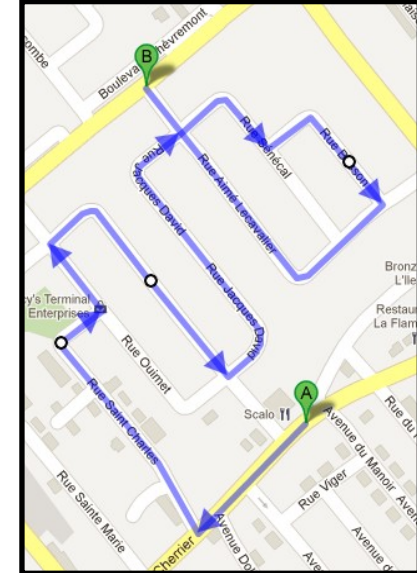

N'oublie pas d'écrire ton
adresse complète ainsi que
l'adresse du Père Noël sur
l'enveloppe :

PÈRE NOËL
PÔLE NORD
H0H 0H0
CANADA

Trajets des lutins

District de Sainte-Geneviève
Départ : 10 h

District de Jacques-Bizard
Départ : 11 h 15

District de Denis-Benjamin-Viger
Départ : 13 h 30

District de Pierre-Foretier
Départ : 14 h 30

Le courrier des lutins

Dimanche 6 décembre

(Annulé en cas de forte pluie)

Le bureau de poste du Père Noël
ouvre ses portes!!!

Remets ta lettre à un des lutins
qui la livrera au Père Noël

(parcours au verso et horaires sur le site
Internet de l'arrondissement).

N'oublie pas d'écrire ton
adresse complète ainsi que
l'adresse du Père Noël sur
l'enveloppe :

PÈRE NOËL
PÔLE NORD
HOH OHO
CANADA

Trajets des lutins

District de Sainte-Geneviève
Départ : 10 h

District de Jacques-Bizard
Départ : 11 h 15

District de Denis-Benjamin-Viger
Départ : 13 h 30

District de Pierre-Foretier
Départ : 14 h 30